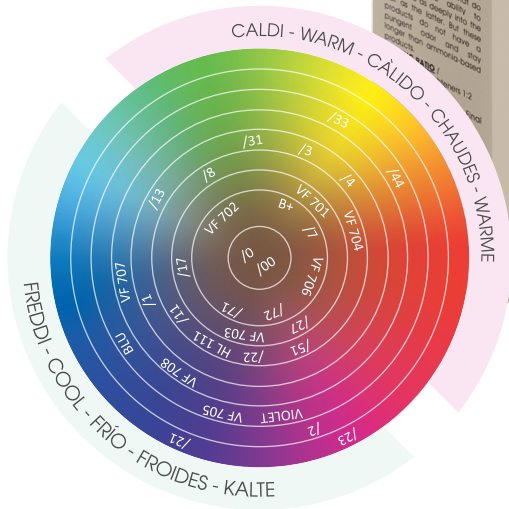

ARGAN OIL
ALMOND OIL
OLIVE OIL

For All Hair / Bleaching or Lightened Hair
Keratin Delivery System
Low Ammonia

VITaEL

www.vitaelpro.com
FORMULATED BY ITALY